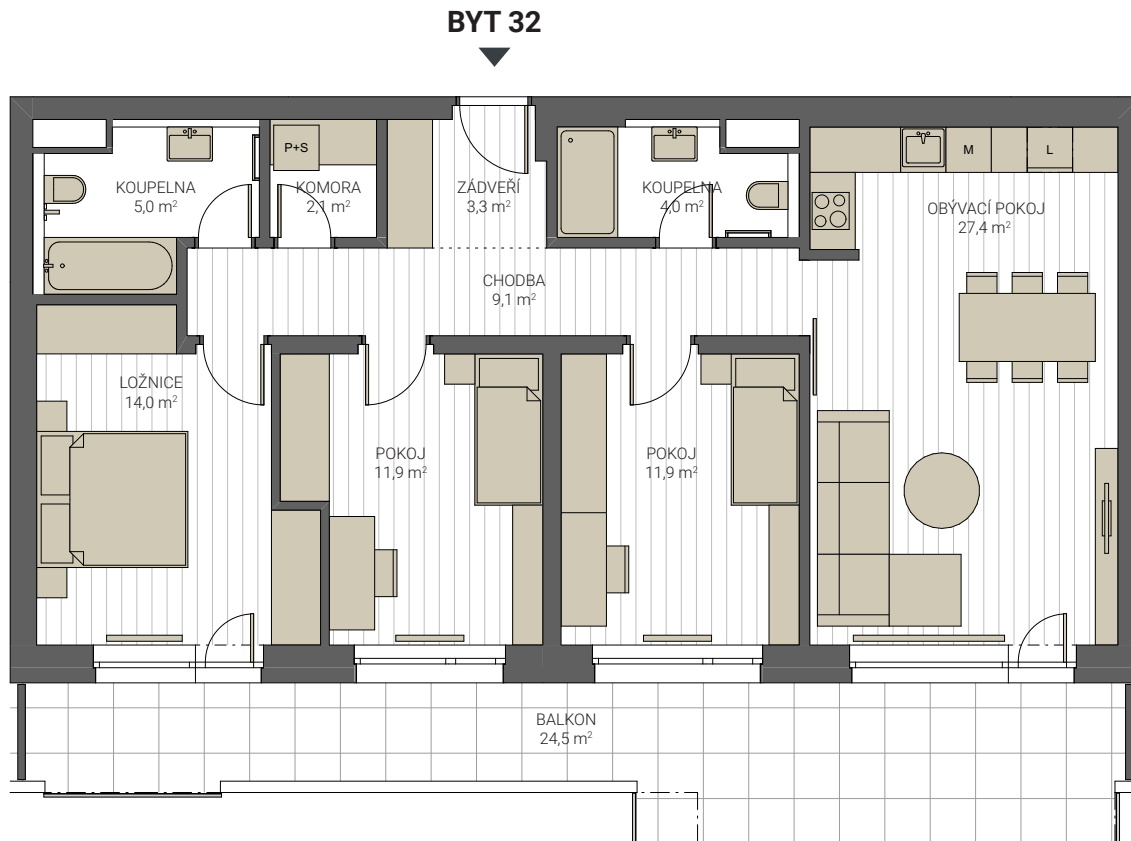

BYT 32 | 3. NP

www.vestromovce.cz

4 + KK s balkonem  
podlahová plocha 99,0 m<sup>2</sup> + balkon 24,5 m<sup>2</sup> (plocha místností 88,7 m<sup>2</sup>)

M 1:100 (A4)

0 1 2 5 10